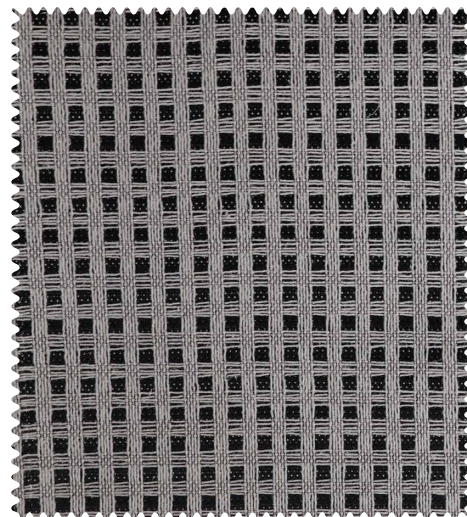

Design Name : **VIVA**
Design No. : **1906-006-002**
Colour : **PANDA**
Composition : **P 61.0%, REP 39.0%**

*รูปถ่ายจากสินค้าจริง สีอาจจะมีความคลาดเคลื่อนไปบ้าง ตามแสงและอริบภาพที่แตกต่างกัน

BABEL CUSHION

IDENTITY&STYLE

SINCE 1998

Design Name : ILLUSION
Design No. : 0812-018-002
Colour : SNOW
Composition : P 100.0%

Design Name : ILLUSION
Design No. : 0812-018-034
Colour : BLOOD RED
Composition : P 100.0%

Design Name : ORYZA
Design No. : 1906-015-002
Colour : SILVER
Composition : P 91.0%, M 9.0%

Design Name : CHARCOAL-AM
Design No. : 2204-004-002
Colour : DARK GRAY-AM
Composition : P 47.0%, C 53.0%

Design Name : THAILEAF
Design No. : 1612-028-006
Colour : CASTELROCK
Composition : P 53.0%, C 29.0%, REP 18.0%