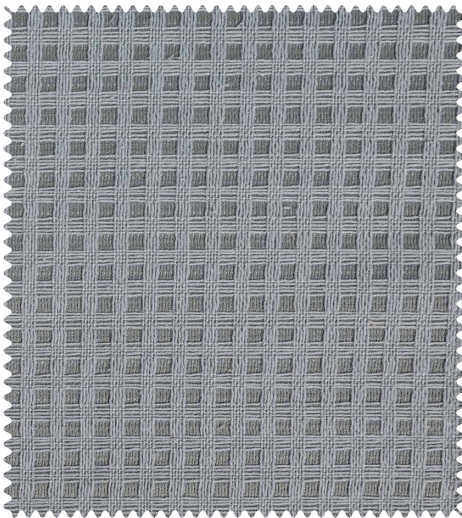

Design Name : **BISCUIT**
Design No. : **0406-045-007**
Colour : **TOURMALINE**
Composition : **C 57.0%, P 19.0%, REP 24.0%**