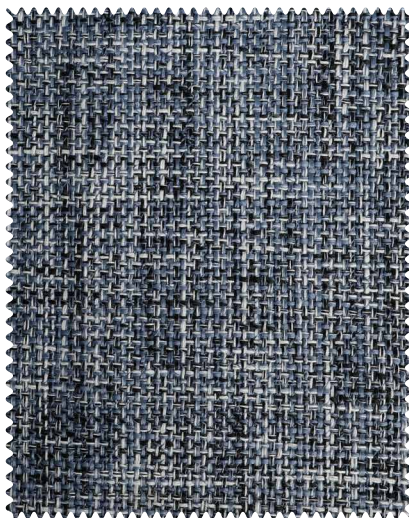

Design Name : **PLATONY**
Design No. : **1711-016-010**
Colour : **BLUE SHADOW**
Composition : **P 61.0%, C 26.0%, REP 13.0%**