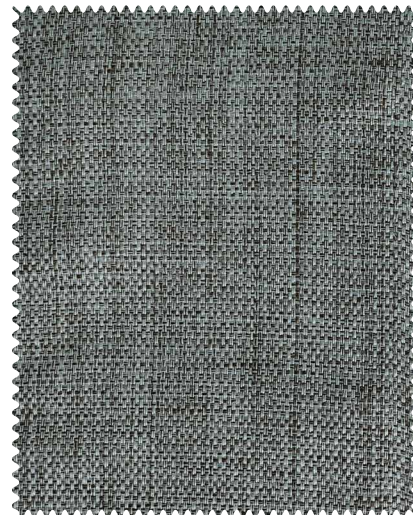

Design Name : LONERO
Design No. : 1701-018-007
Colour : SEAGRASS
Composition : P 65.0%, REP 35.0%