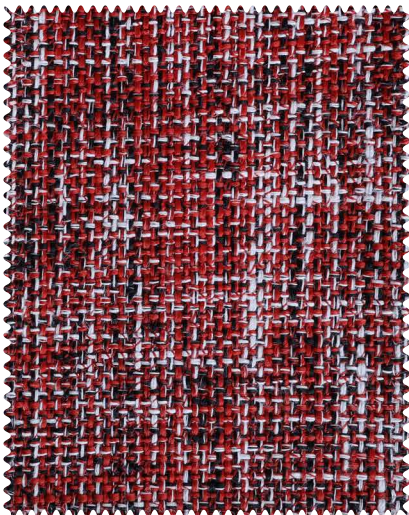

Design Name : **PLATONY**
Design No. : **1711-016-008**
Colour : **CHILI PEPPER**
Composition : **P 61.0%, C 26.0%, REP 13.0%**