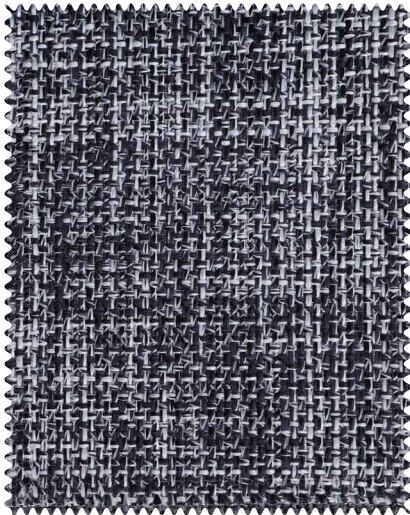

Design Name : **PLATONY**
Design No. : **1711-016-013**
Colour : **SMOKED PEARL**
Composition : **P 61.0%, C 26.0%, REP 13.0%**