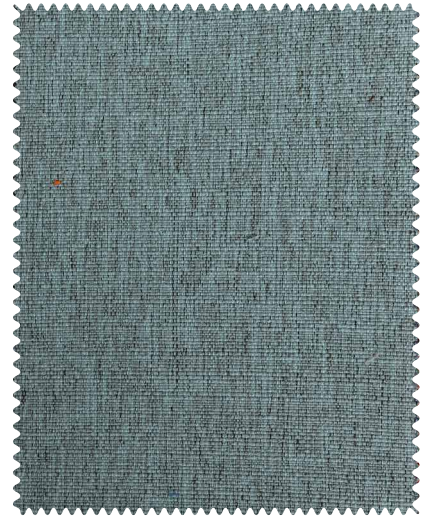

Design Name : CHARCOAL-AM
Design No. : 2204-004-007
Colour : SEA BLUE-AM
Composition : P 47.0%, C 53.0%