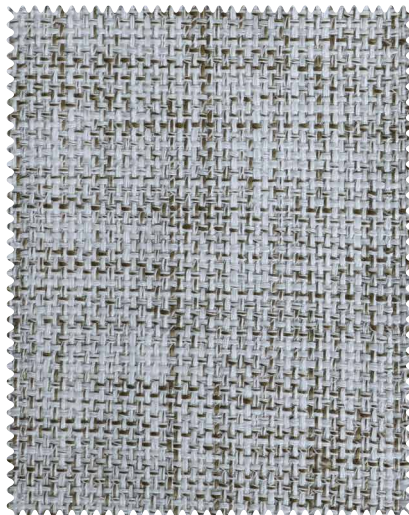

Design Name : **PLATONY**
Design No. : **1711-016-006**
Colour : **SPRAY GREEN**
Composition : **P 61.0%, C 26.0%, REP 13.0%**